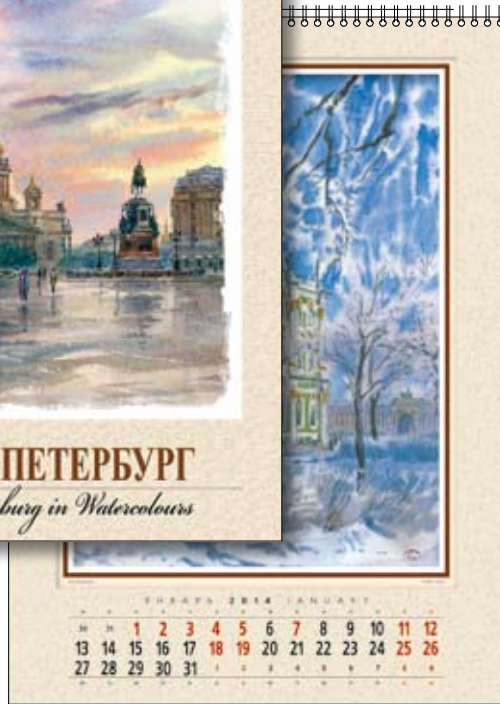

С.-ПЕТЕРБУРГЪ
КР20-14026