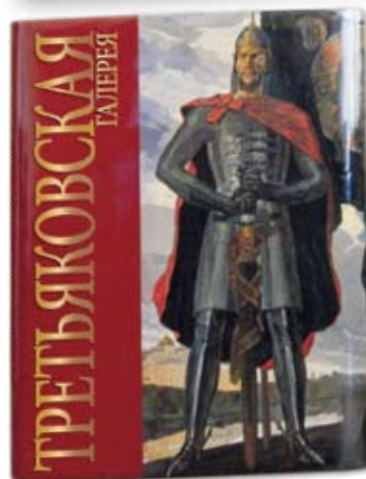

ТРЕТЬЯКОВСКАЯ ГАЛЕРЕЯ
Формат 232 x 298 мм,
304 с., 270 цветных илл.
(на русском, английском яз.)