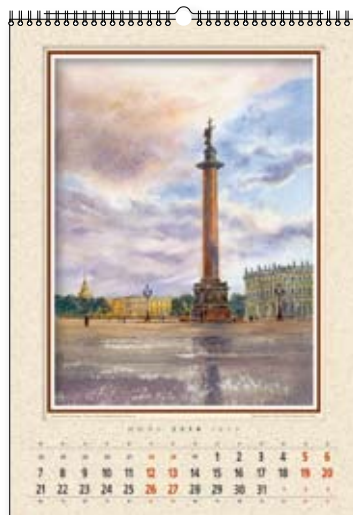

СЕВЕРНАЯ ВЕНЕЦИЯ
КР21-14009

календари настенные на спирали

230 x 335 мм

БЕЛЫЕ НОЧИ
КР21-14004

**САНКТ-ПЕТЕРБУРГ
С ПТИЧЬЕГО ПОЛЕТА**
КР21-14006

**САНКТ-ПЕТЕРБУРГ
АКВАРЕЛИ**
КР21-14002

Календари настенные на спирали