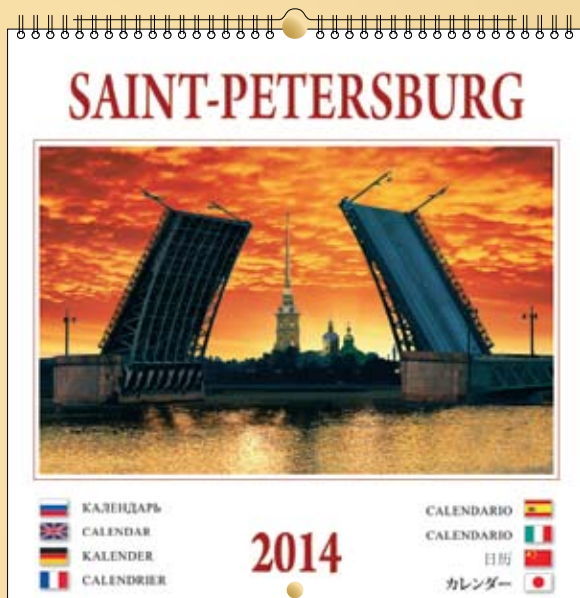

Календари настенные на спирали

серия люкс

320 x 320 мм

LUX НОВАЯ СЕРИЯ — НОВОЕ КАЧЕСТВО!

Предлагаем вашему вниманию серию календарей люкс-класса, представленных туристической и общей тематикой. Издания первой включают в себя уникальные виды Санкт-Петербурга и Москвы, причем статьи о городах и подписи к иллюстрациям даны на 8 языках мира.

Календари серии «Люкс» отличаются новизной и оригинальностью тем и уникальностью оформления.

Бумага: мелованная 128 гр. Обложка: картон мелованный 300 гр.

САНКТ-ПЕТЕРБУРГ

КР23-14010

На 8 языках (русский, английский, немецкий, французский, испанский, итальянский, китайский, японский)