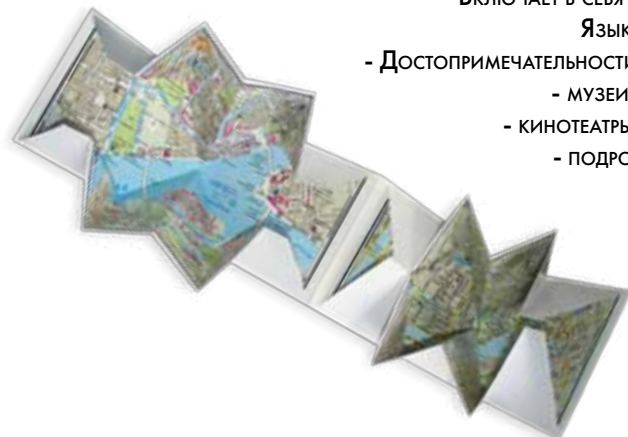

МА10-1011, МА10-1017

САНКТ-ПЕТЕРБУРГ. МИНИ-КАРТА

КАРТА с оригинальной фальцовкой, 130 x 95 мм
М-б 1 : 20 000.

Включает в себя центр Санкт-Петербурга.

Язык: русский, английский.

- Достопримечательности города в 3D формате;
- музеи, парки, дворцы, храмы;
- кинотеатры, универмаги, вокзалы;
- подробная внутриквартальная застройка;
- нумерация домов;
- схема метро.