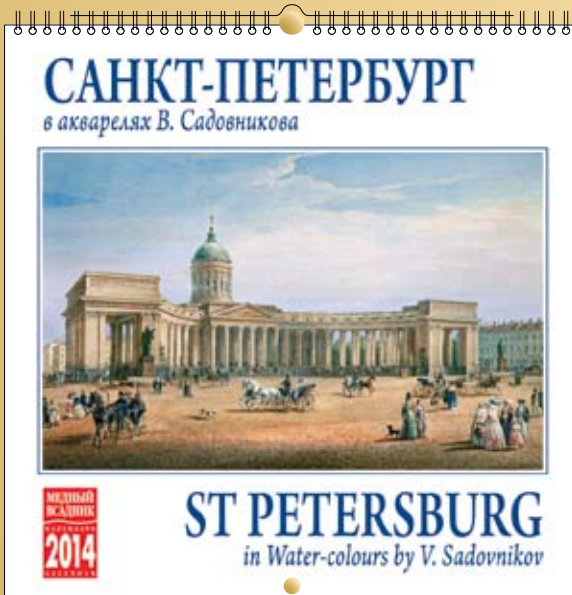

календари настенные на спирали

серия люкс

320 x 320 мм

САНКТ-ПЕТЕРБУРГ. ОГНИ БОЛЬШОГО ГОРОДА КР23-14011

На 8 языках (русский, английский, немецкий, французский, испанский, итальянский, китайский, японский)