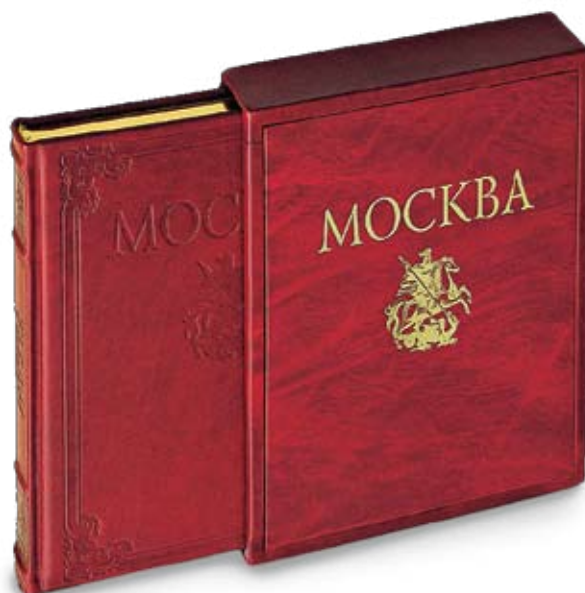

ФОРМАТ 260 x 304 мм, 400 с.,
БОЛЕЕ 500 ЦВЕТНЫХ ИЛЛ.
(НА РУССКОМ, АНГЛИЙСКОМ, НЕМЕЦКОМ,
ФРАНЦУЗСКОМ ЯЗ.),
СЕРЕБРЯНЫЙ ОБРЕЗ

ЭРМИТАЖ

ФОРМАТ 265 x 314 мм, 512 с.,
БОЛЕЕ 600 ЦВЕТНЫХ ИЛЛ.
(НА РУССКОМ, АНГЛИЙСКОМ, НЕМЕЦКОМ,
ФРАНЦУЗСКОМ ЯЗ.),
ЗОЛОТОЙ ОБРЕЗ