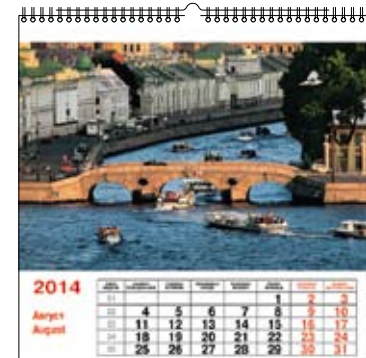

**МОСТЫ
SAKHT-PETEBYRГА**
КР41-14004