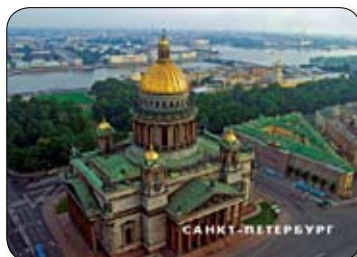

КМ-2014-310