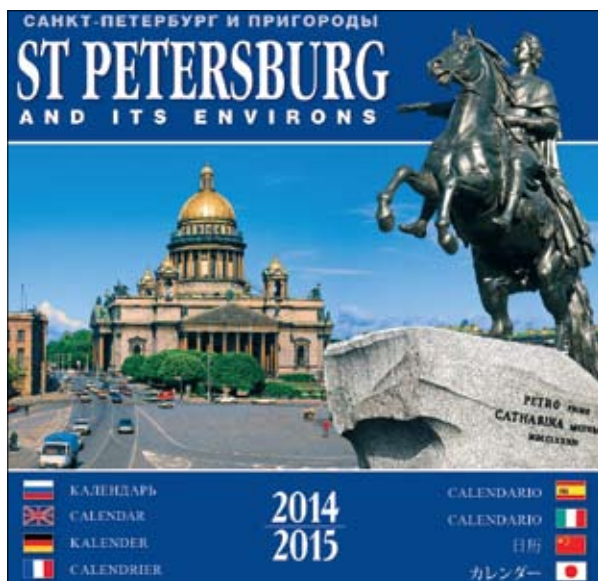

САНКТ-ПЕТЕРБУРГ
КР10-14063

Календари настенные на скрепке

на два года

300 x 300 мм

САНКТ-ПЕТЕРБУРГ И ПРИГОРОДЫ
КР10-14064
На 8 языках

САНКТ-ПЕТЕРБУРГ И ПРИГОРОДЫ
КР10-14065
На 8 языках

ГОСУДАРСТВЕННЫЙ ЭРМИТАЖ
КР10-14058
На 8 языках