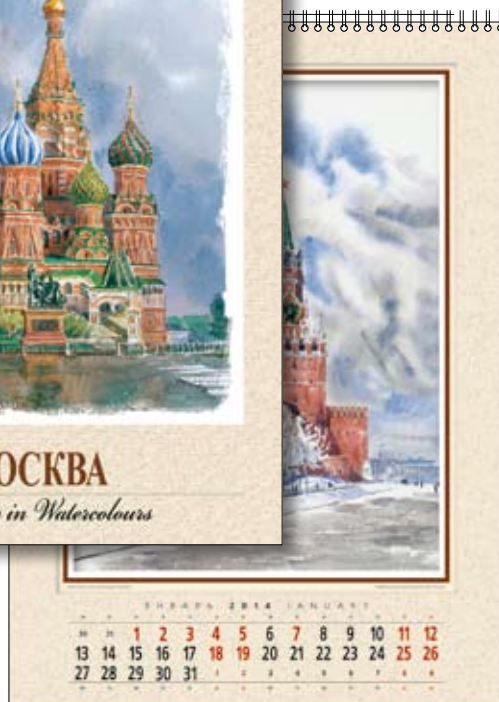

Календари настенные на спирали

350 x 500 мм