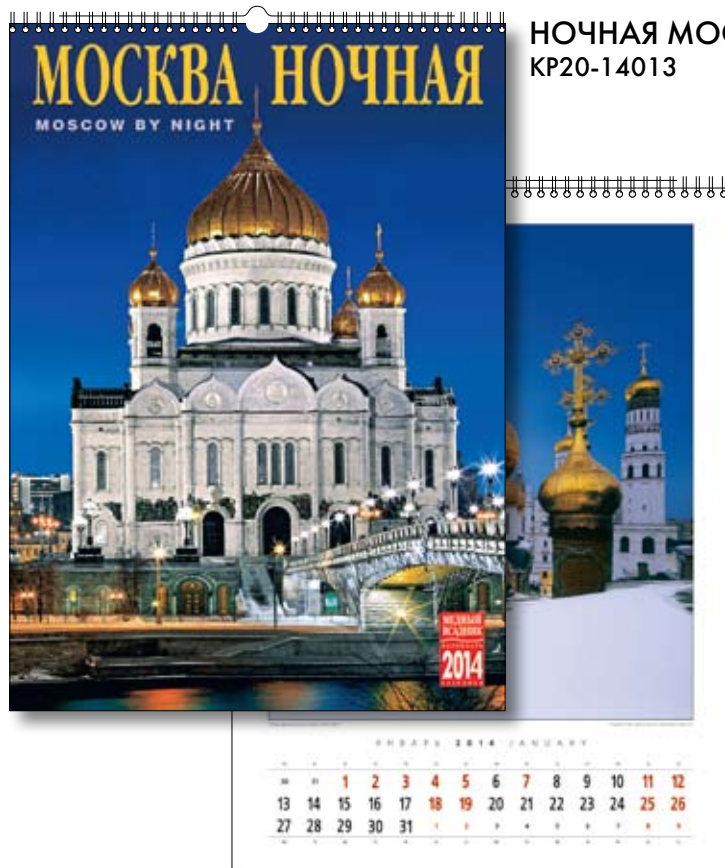

Календари настенные на спирали

350 x 500 мм

САНКТ-ПЕТЕРБУРГ И ПРИГОРОДЫ
КР20-14028
На 8 языках

СОКРОВИЩА ЭРМИТАЖА
КР20-14006

Календари настенные на спирали

350 x 500 мм

Календари настенные на спирали

350 x 500 мм