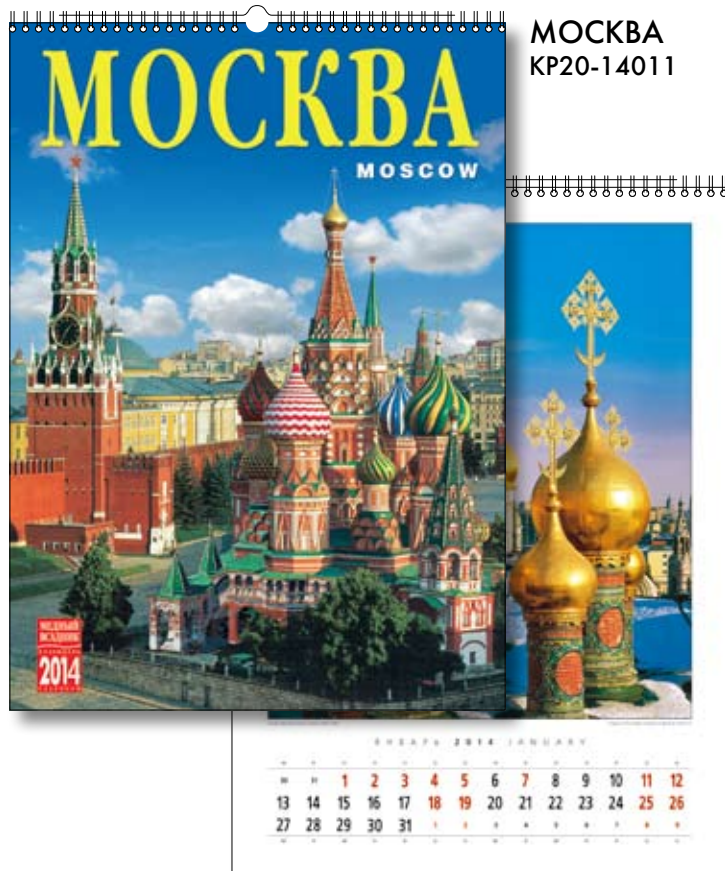

Календари настенные на спирали

350 x 500 мм

САНКТ-ПЕТЕРБУРГ И ПРИГОРОДЫ
КР20-14028
На 8 языках

СОКРОВИЩА ЭРМИТАЖА
КР20-14006

Календари настенные на спирали

350 x 500 мм

Календари настенные на спирали

350 x 500 мм