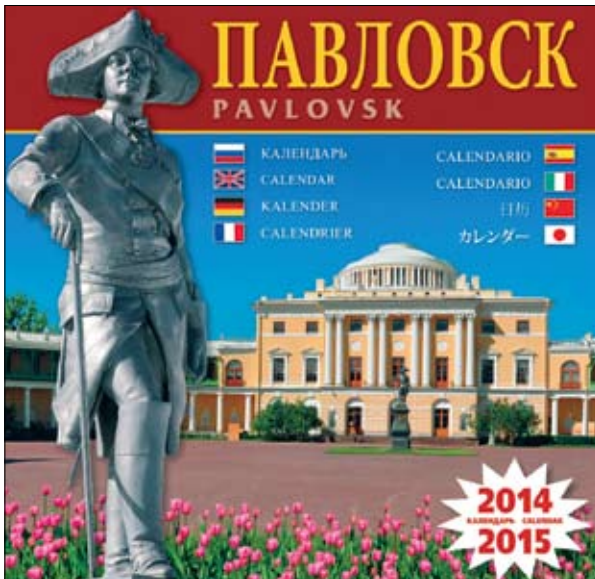

Календари настенные на скрепке

на два года

300 x 300 мм

2014
2015