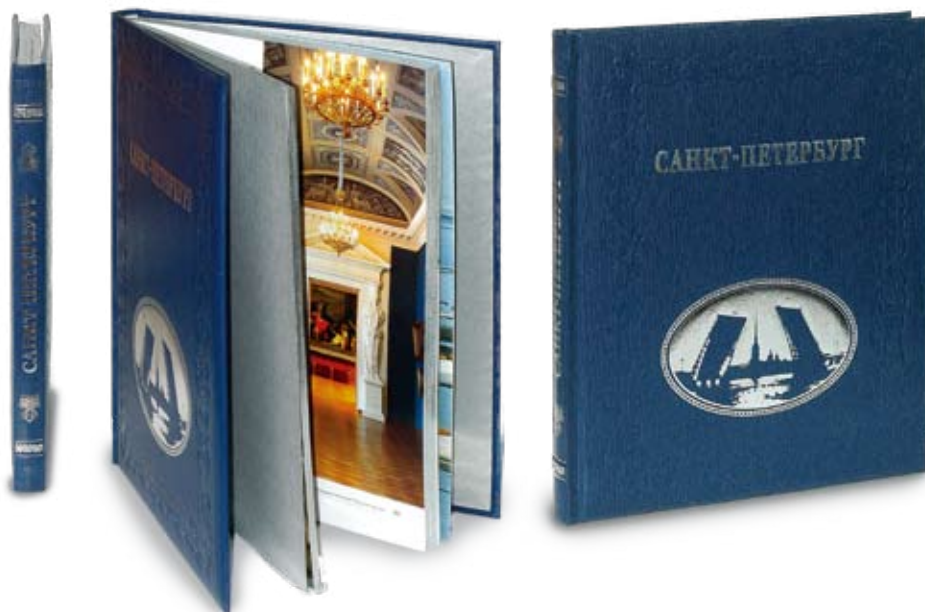

Подарочные альбомы

переплет из гуаффлекса

САНКТ-ПЕТЕРБУРГ
ФОРМАТ 232 x 298 мм,
256 с., 470 илл.
(НА РУССКОМ, АНГЛИЙСКОМ ЯЗ.),
СЕРЕБРЯНЫЙ ОБРЕЗ