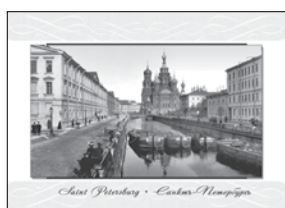

PP10-00214